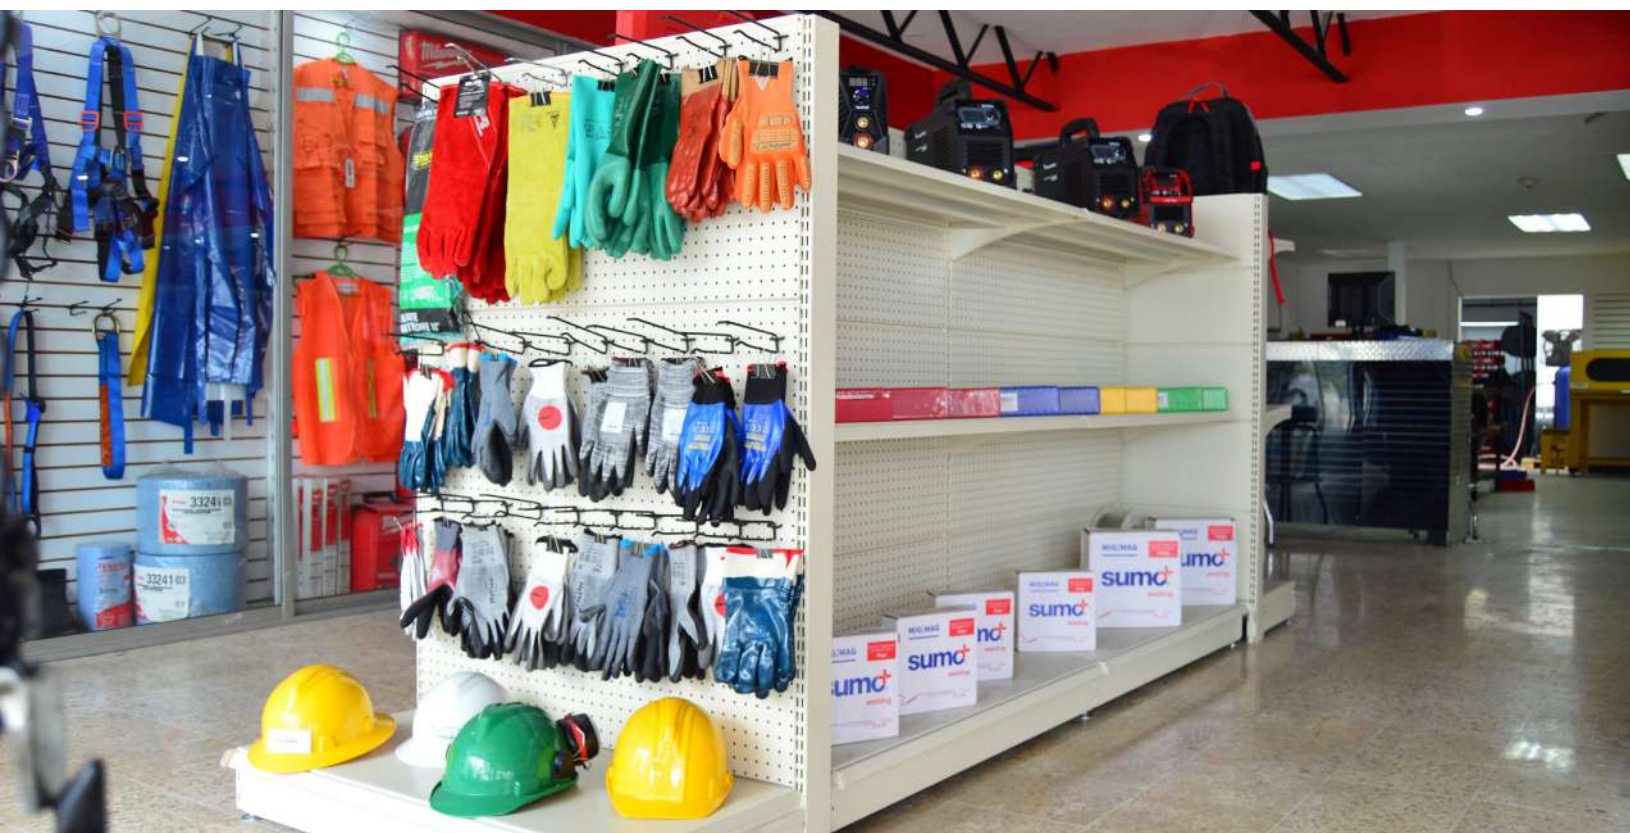

Accesorios Góndolas Mecano

G2 estante metálico almendra con escuadras 120 x 40 cm

G2 estante metálico almendra con escuadras 100 x 40 cm

G2 baranda metálica
48 120 cm
40 100 cm

G2 porta precio p/ góndola transparente
48 120 cm
40 100 cm

G2 canasta enrejillada góndola almendra 120 x 35 x 28 cm

G2 gancho sencillo panel perforado
S6 15 cm
S8 20 cm
S10 25 cm

G2 Gancho doble panel perforado 30 cm

G2 Fondo metálico perforado almendra
048P 25 x 120 cm - 248P 30 x 120cm
040P 25 x 100cm - 240P 30 x 100cm