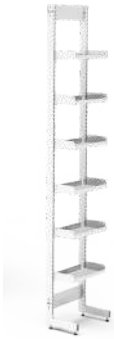

Estantería Flex

FCA8409*

Flex cabecera 40 cm ancho x 213 cm de alto x 23 cm profundidad