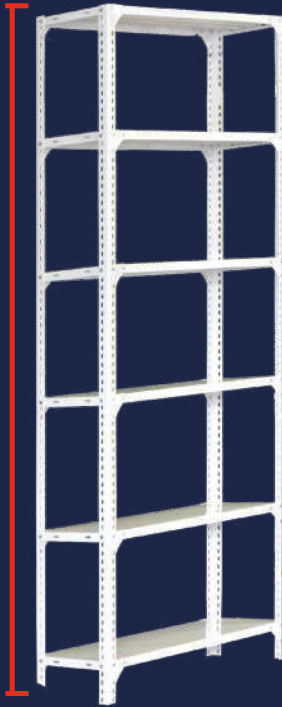

Light Rack

213 cm