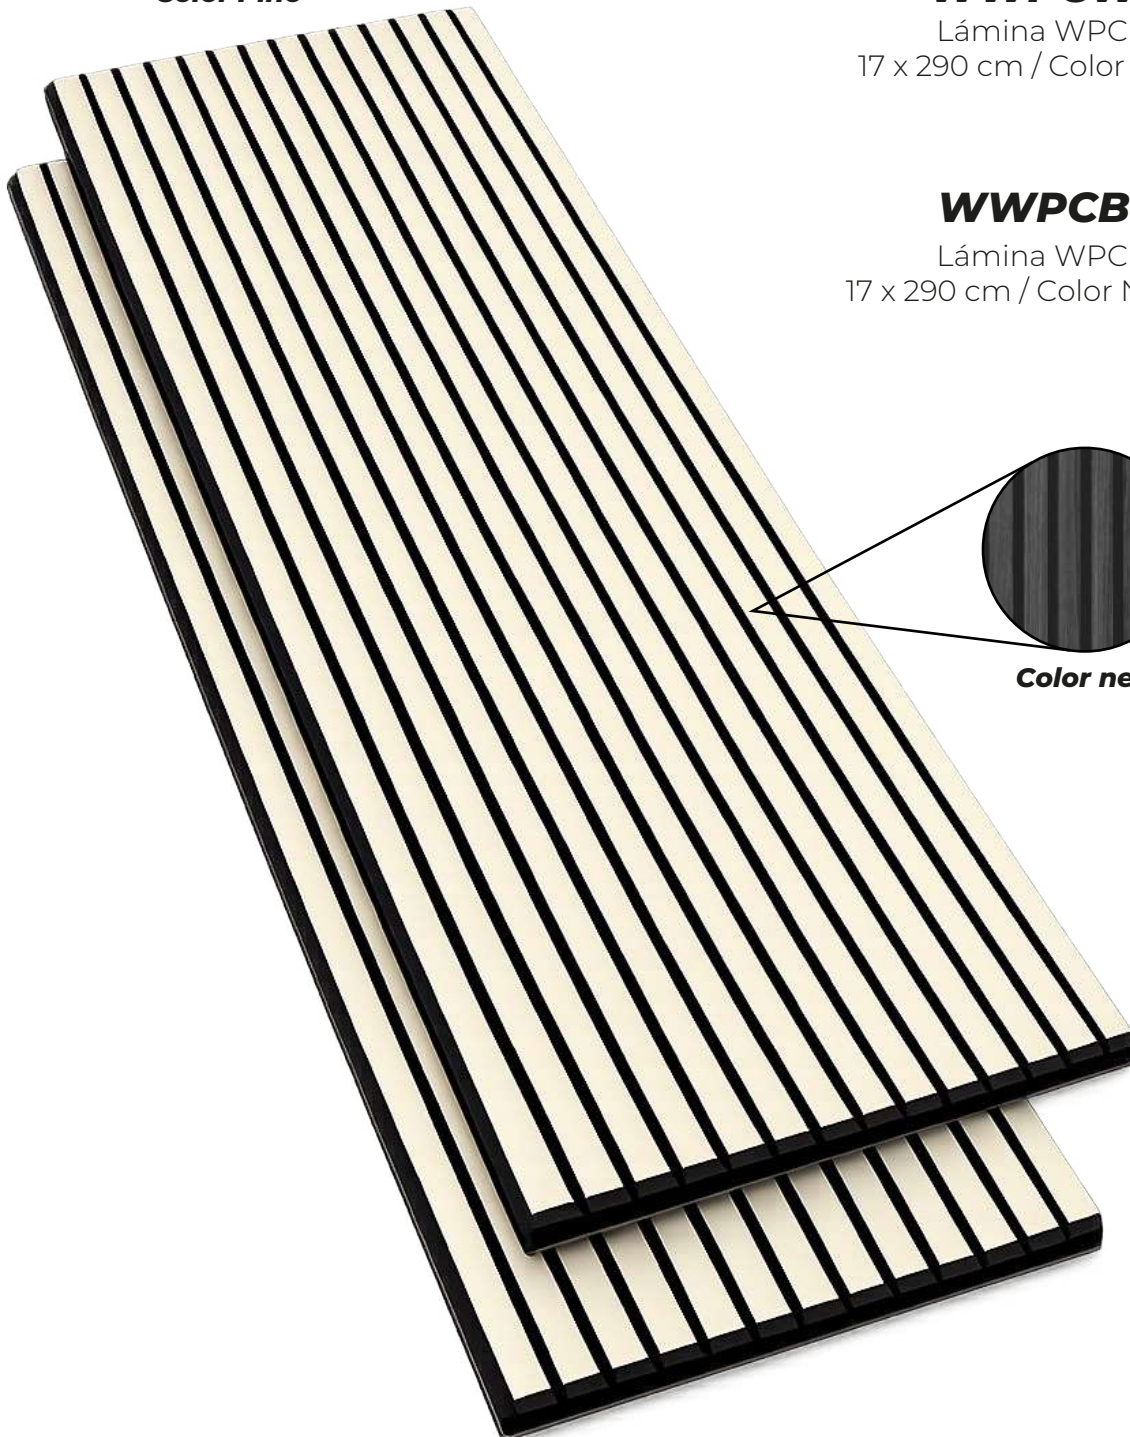

Laminas Decorativas

Color Pino

WWPCW

Lámina WPC
17 x 290 cm / Color Pino

WWPCB

Lámina WPC
17 x 290 cm / Color Negro

Color negro