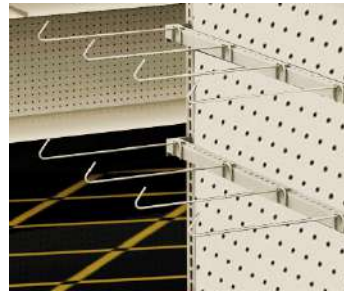

G extensión de góndola inicial 122

x 30 cm, G extensión de góndola

compañera 122 cm x 30 cm

Accesorios Góndolas Lozier

FES*

G fondo en espejo para góndola 92 cm largo
FES354 152 cm alto

CXT41

G barra portaganchos 122 cm largo