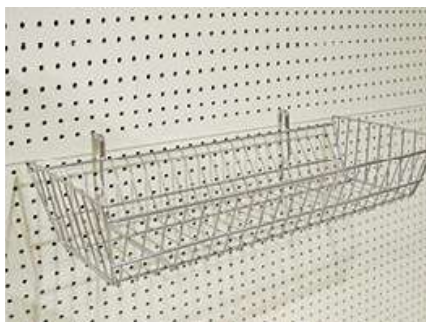

26-298C

Canasta angosta G 60 cm largo x 25 cm
ancho x 11 cm profundidad,
cromo SW-GW-PR

4934

Canasta metálica SW-GW-PR
4934-B blanca
4934-C cromo
4934-N negra

26301

Canasta profunda 30 cm largo x 30 cm
ancho x 20 cm profundidad SW-GW-PR
26-301C cromo
26-301B negro
26-301W blanco