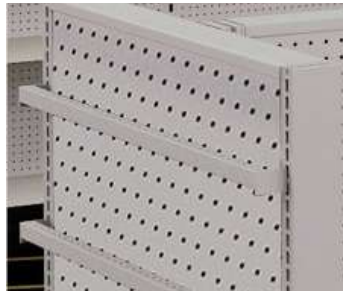

G extensión de góndola inicial 122

x 30 cm, G extensión de góndola

compañera 122 cm x 30 cm

Accesorios Góndolas Lozier

FES*

G fondo en espejo para góndola 92 cm largo
FES354 152 cm alto

CXT41

G barra portaganchos 122 cm largo