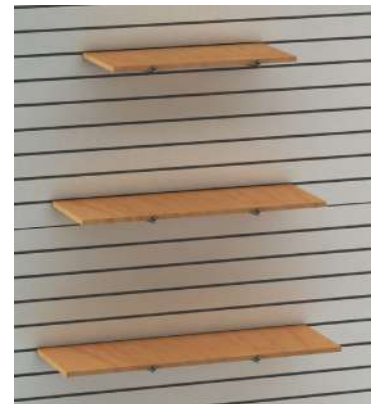

VT

**Repisa vidrio
temperado transparente 3/16"**
25 x 60 cm - 30 x 60 cm
30 x 80 cm - 30 x 153 cm
30 x 164 cm - 40 x 164 cm
Transparente 1/12"
30 x 80 cm - 30 x 120 cm
30 x 80 cm curvo
Sandblast 1/2"
30 x 80 cm - 30 x 120 cm
30- 35 x 80 cm curvo