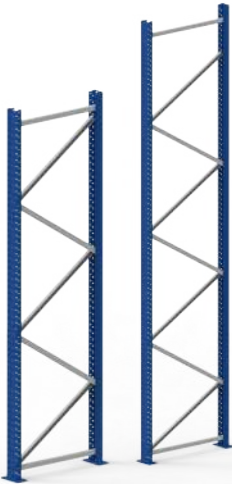

MegaRack

MM43503002

Marco MG10 300 cm de altura x 90 cm de profundidad. Capacidad de carga por par de marcos 10000 kg. Color azul

MM43703002

Marco MG 300 cm de altura x 105 cm de profundidad. Capacidad de carga por par de marcos 10000 kg. Color azul

MM46704502

Marco MG10 450 cm de altura x 105 cm de profundidad. Capacidad de carga por par de marcos 10000 kg. Color azul