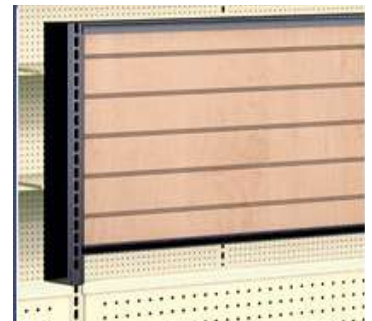

ENST*

G enchape de estante

ENST316 Estante 122 cm x 92 cm

ENST416 Estante 122 cm x 40 cm

HS1252

G retenedor metálico

122 cm x 2.5 cm

GEX*