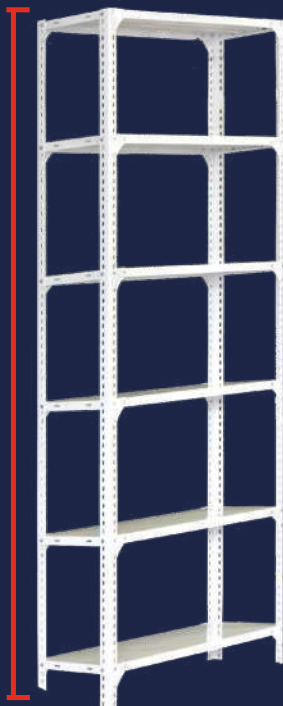

Light Rack

213 cm