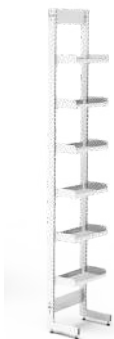

EPP125

E porta precio transparente
125 cm largo

EEXKITS

Exhibidor cromado 5 niveles
45 cm de profundidad x 91 cm de
ancho x 180 cm de alto

ETAPON

E Tapón plástico p/tubo elite

Estantería Flex

FCA8409*