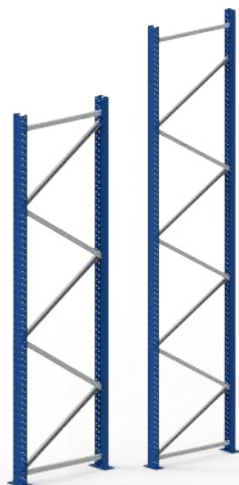

MegaRack

MM43503002

Marco MG10 300 cm de altura x 90 cm de profundidad. Capacidad de carga por par de marcos 10000 kg. Color azul

MM43703002

Marco MG 300 cm de altura x 105 cm de profundidad. Capacidad de carga por par de marcos 10000 kg. Color azul

MM46704502

Marco MG10 450 cm de altura x 105 cm de profundidad. Capacidad de carga por par de marcos 10000 kg. Color azul