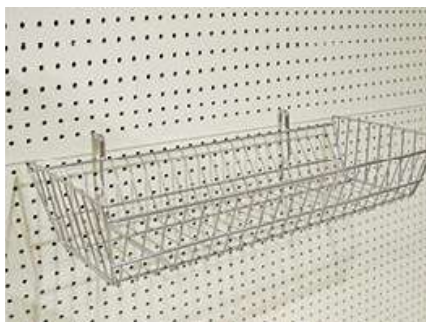

MLH#1-3

Plástico extra para perforado doble

PCBL

Lámina Perfocel
122 cm x 244 cm blanco

LXBP*

G barra perforada almendra
LXBP403 122 cm x 8 cm cromo
LXBP303 92 cm x 8 cm cromo

26-298C

Canasta angosta G 60cm largo x 25cm
ancho x 11cm profundidad,
cromo SW-GW-PR