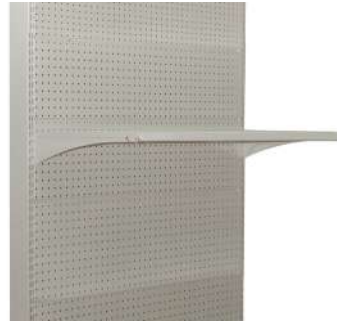

G2PC8018N
G2 góndola pared compañera
negra 210 x 120 x 45 cm

G2PC7018N
G2 góndola pared compañera
negra 182 x 120 x 45 cm

Accesorios Góndolas Mecano

G2EM4816C

G2 estante metálico almendra con escuadras 120 x 40 cm

G2EM4016C

G2 estante metálico almendra con escuadras 100 x 40 cm

G2BM

G2 baranda metálica
48 120 cm
40 100 cm

G2PP

G2 porta precio p/ góndola transparente
48 120 cm
40 100 cm

G2CE4814

G2 canasta enrejillada gondola almendra 120 x 35 x 28 cm