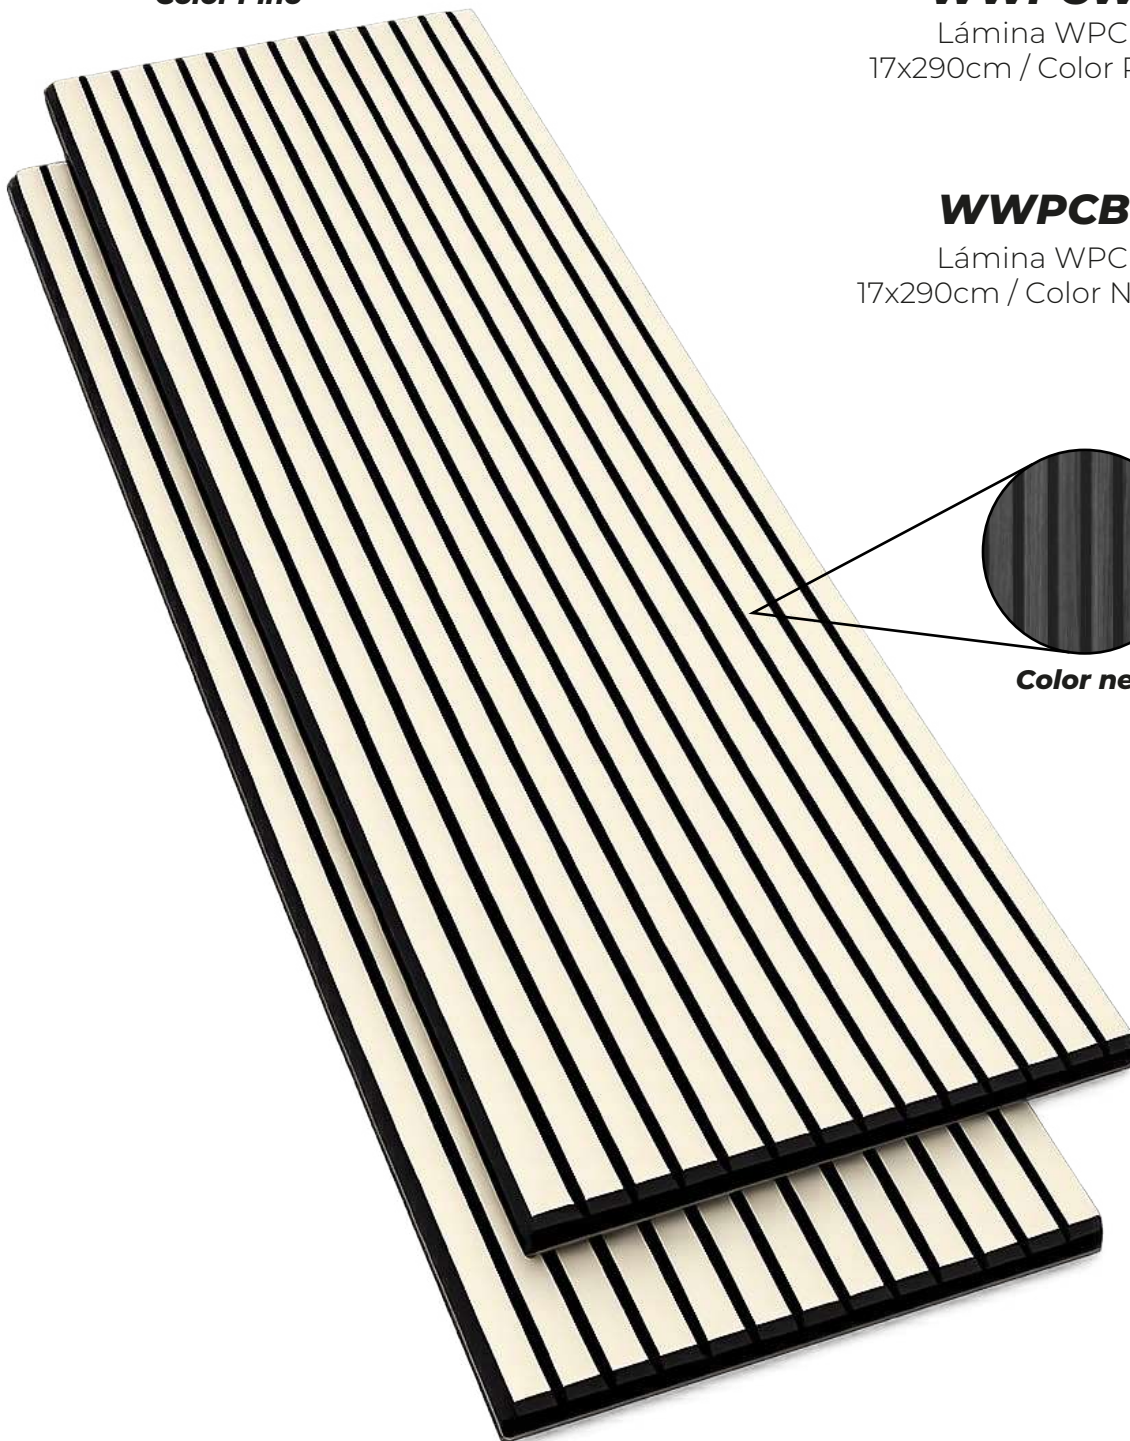

Laminas Decorativas

Color Pino

WWPCW

Lámina WPC
17x290cm / Color Pino

WWPCB

Lámina WPC
17x290cm / Color Negro

Color negro

Rejillas