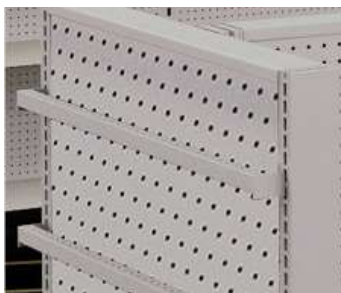

G extensión de góndola inicial 122

x 30 cm, G extensión de góndola

compañera 122 cm x 30 cm

Accesorios Góndolas Lozier

FES*

G fondo en espejo para góndola 92 cm largo
FES354 152 cm alto

CXT41

G barra portaganchos
122 cm largo