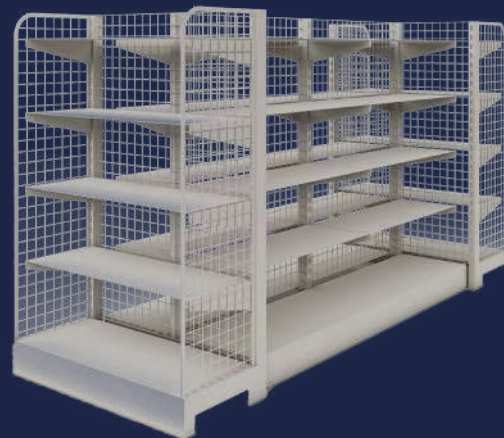

Góndolas Kubica

KGEM316
Kubica Estante metálico
92x40cm almendra

KGEM416
Kubica Estante metálico
122x40 cm almendra

Góndolas Prime y rejilla

GÓNDOLAS PRIME
Prime Estante Melamina
Alturas de 160cm, 180cm y 213cm