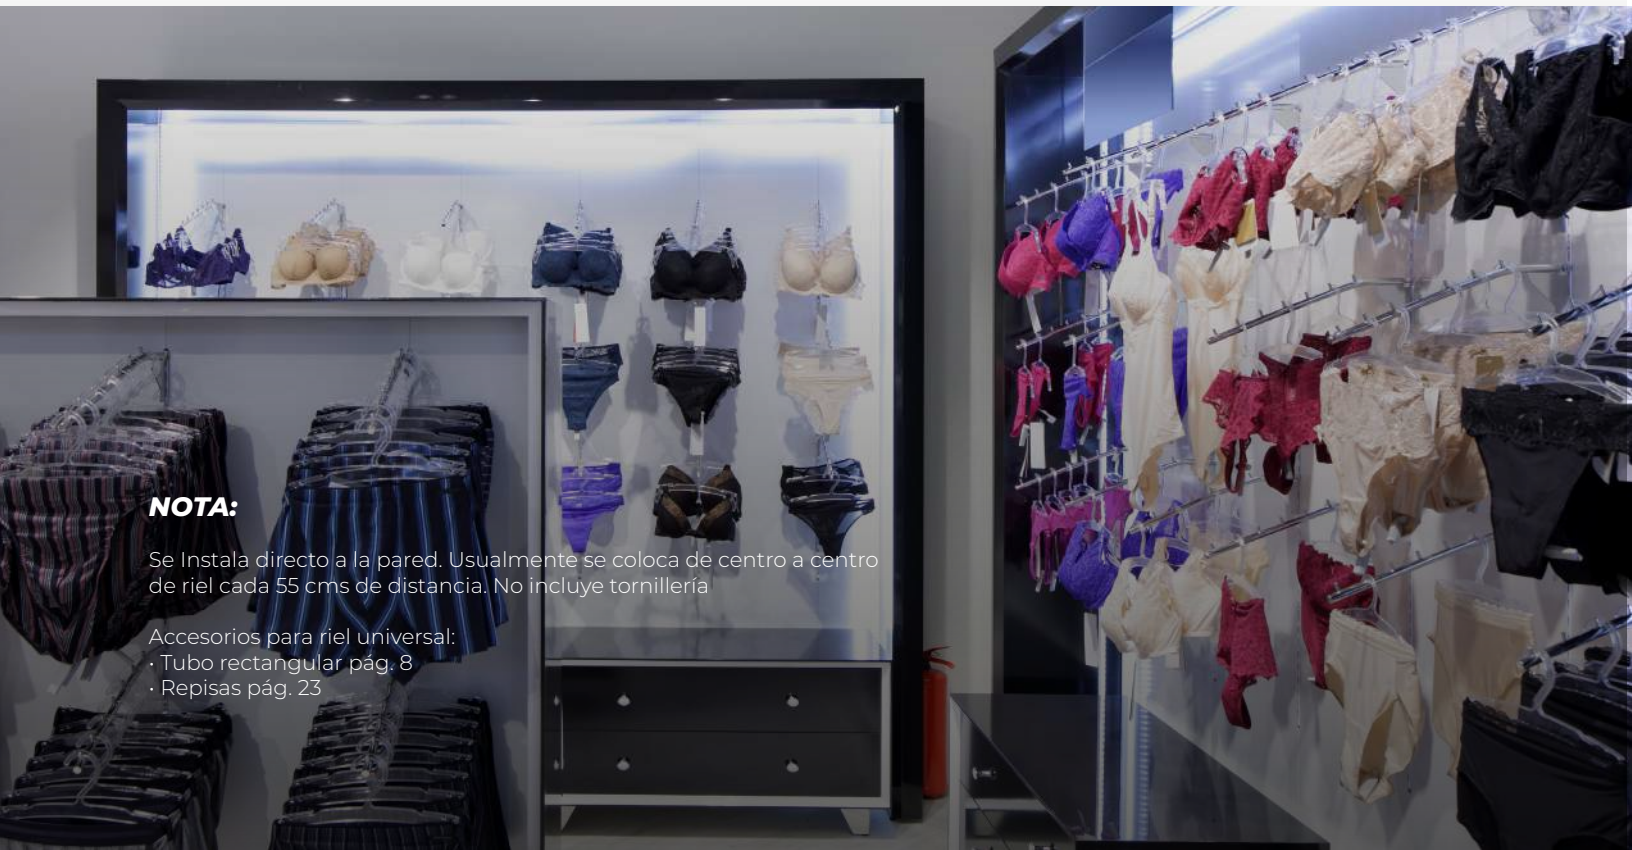

NOTA:

Se instala directo a la pared. Usualmente se coloca de centro a centro de riel cada 55 cms de distancia. No incluye tornillería

Accesorios para riel universal:

- Tubo rectangular pág. 8
- Repisas pág. 23