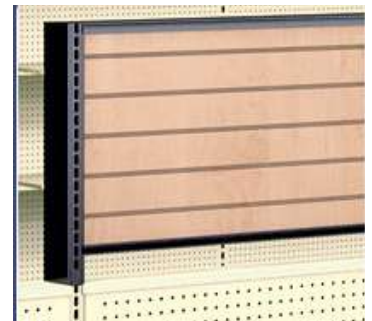

ENST*

G enchape de estante

ENST316 Estante 122cm x 92 cm

ENST416 Estante 122cm x 40 cm

HS1252

G retenedor metálico

122 cm x 2.5 cm

GEX*