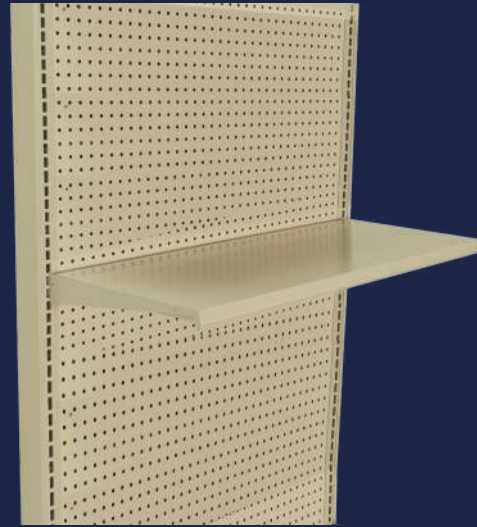

KGEM416
Kubica Estante metálico
122x40 cm almendra