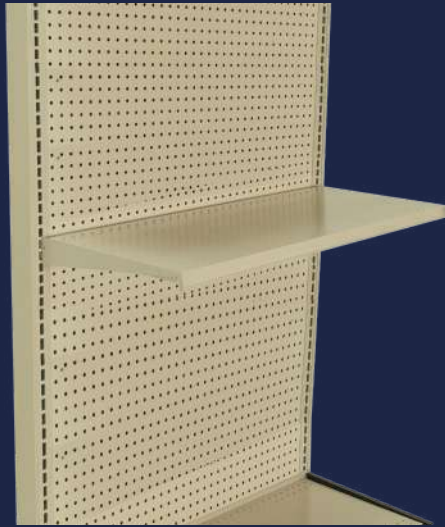

Góndolas Kubica

KGEM316
Kubica Estante metálico
92x40cm almendra