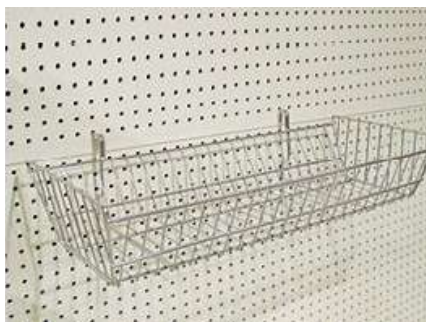

MLH#1-3

Plástico extra para perforado doble

PCBL

Lámina Perfocel
122 cm x 244 cm blanco

LXBP*

G barra perforada almendra
LXBP403 122 cm x 8 cm cromo
LXBP303 92 cm x 8 cm cromo

26-298C

Canasta angosta G 60cm largo x 25cm
ancho x 11cm profundidad,
cromo SW-GW-PR