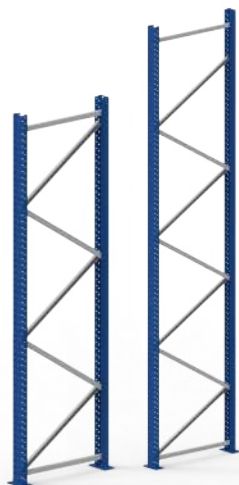

MegaRack

MM43503002

Marco MG10 300 cm de altura x 90 cm de profundidad. Capacidad de carga por par de marcos 10000 kg. Color azul

MM43703002

Marco MG 300 cm de altura x 105 cm de profundidad. Capacidad de carga por par de marcos 10000 kg. Color azul

MM46704502

Marco MG10 450 cm de altura x 105 cm de profundidad. Capacidad de carga por par de marcos 10000 kg. Color azul