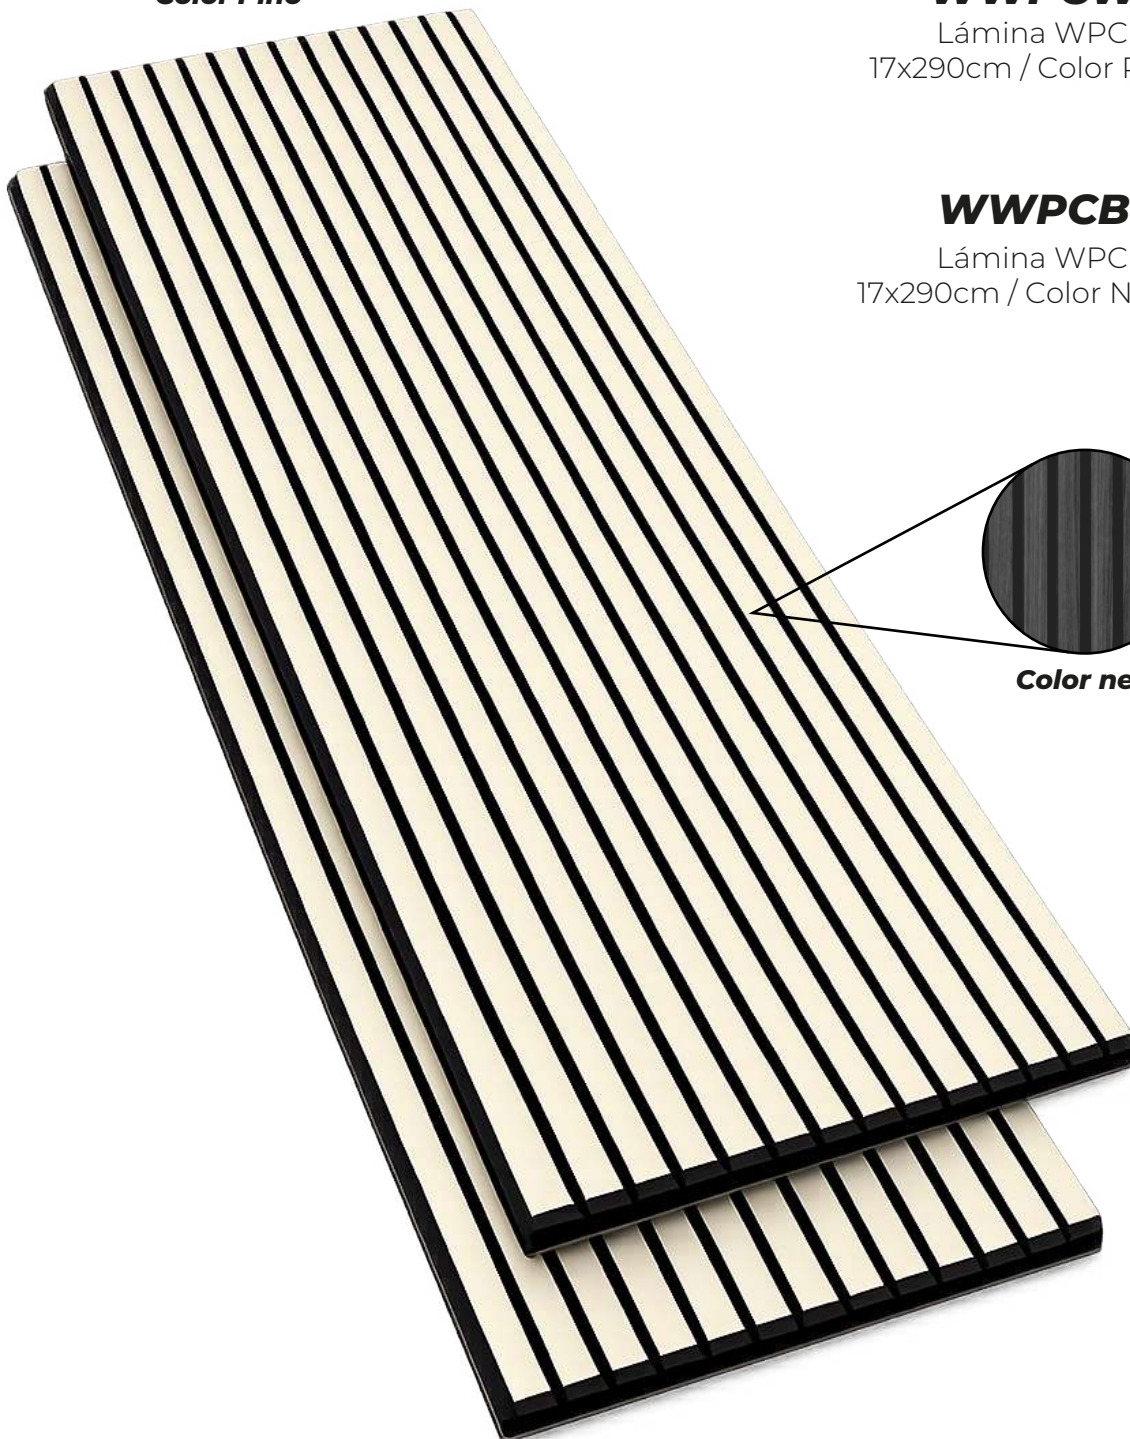

Laminas Decorativas

Color Pino

WWPCW

Lámina WPC
17x290cm / Color Pino

WWPCB

Lámina WPC
17x290cm / Color Negro

Color negro

Rejillas