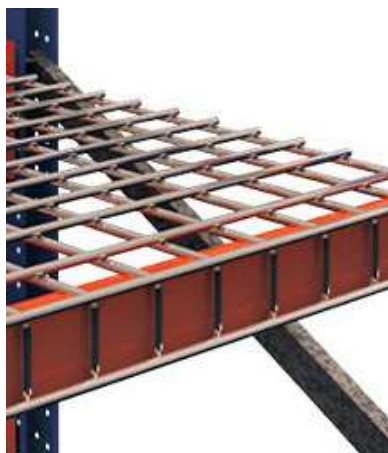

MRJ105X117

Rejilla MG 105 cm de fondo x 117cm de frente. Capacidad de carga 1200 kg. Galvanizado