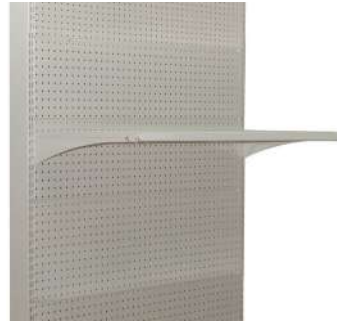

G2EM4016C

G2 estante metálico almendra con escuadras 100 x 40 cm