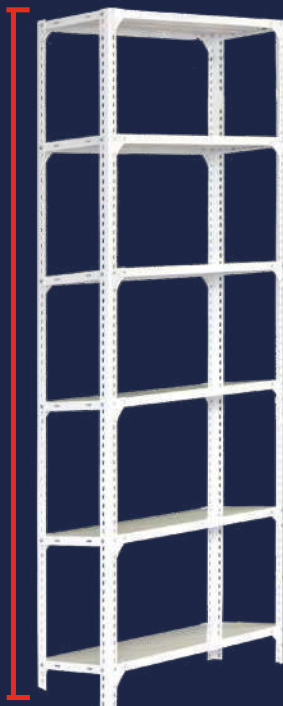

Light Rack

213 cm