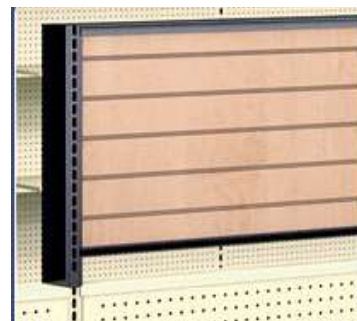

Accesorios Góndolas Lozier

ST*

G estante metálico
ST416: 122 x 40 cm
ST413: 122 x 30 cm
ST316: 92 x 40 cm
ST313: 92 x 30 cm
DLIC416N: G estante metálico
esquinero 63 cm de frente x
40cm de profundidad

GSW*

G fondo slatwall
GSW92-152: 152 x 92 cm alto
GSW92213: 213 x 92 cm alto
GSW120152: 152 x 122 cm alto
GSW120213: 213 x 122 cm alto

ENP*

G fondo liso color
ENP354: 152 x 92 cm de alto
ENP384: 213 x 92 de alto
ENP454: 152 x 122 cm de alto
ENP484: 213 x 122 de alto

DG*

G cerramiento de vidrio para
DG354LT: 152 x 92 cm alto
DG445LT: 213 x 92 cm alto
DG454LT: 152 x 122 cm alto
DG430LT: 213 x 122 cm alto

LAT*

G lateral para góndola
LAT-150 131x40 cm
LAT-213 191x40 cm

ENST*

G enchape de estante
ENST316 Estante 122cm x 92 cm
ENST416 Estante 122cm x 40 cm

HS1252

G retenedor metálico
122 cm x 2.5 cm

GEX*

G extensión de góndola inicial 122
x 30 cm, G extensión de góndola
compañera 122 cm x 30 cm