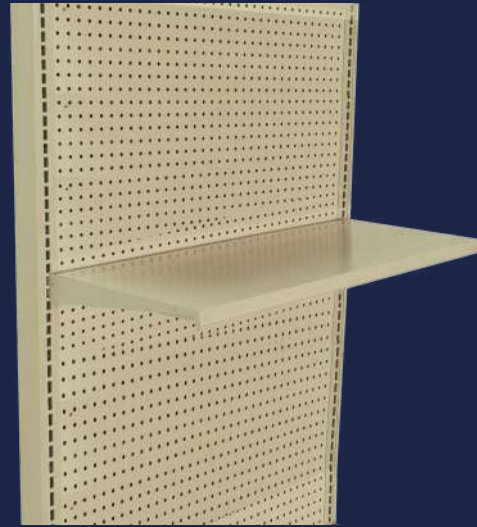

KGEM416
Kubica Estante metálico
122x40 cm almendra

Góndolas Prime y rejilla

GÓNDOLAS PRIME
Prime Estante Melamina
Alturas de 160cm, 180cm y 213cm

GÓNDOLAS DE REJILLA
Rejilla Estante Metálico
Alturas de 160cm, 180cm y 220cm