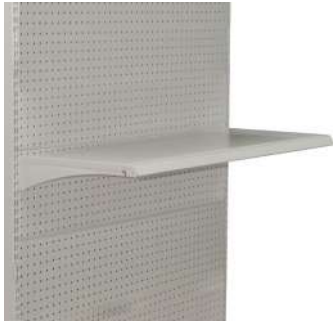

Accesorios Góndolas Mecano

G2EM4816C

G2 estante metálico almendra con escuadras 120 x 40 cm