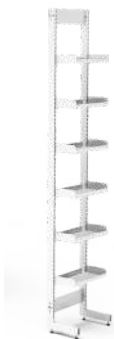

EPP125

E porta precio transparente
125 cm largo

EEXKITS

Exhibidor cromado 5 niveles
45 cm de profundidad x 91 cm de
ancho x 180 cm de alto

ETAPON

E Tapón plástico p/tubo elite

Estantería Flex

FCA8409*