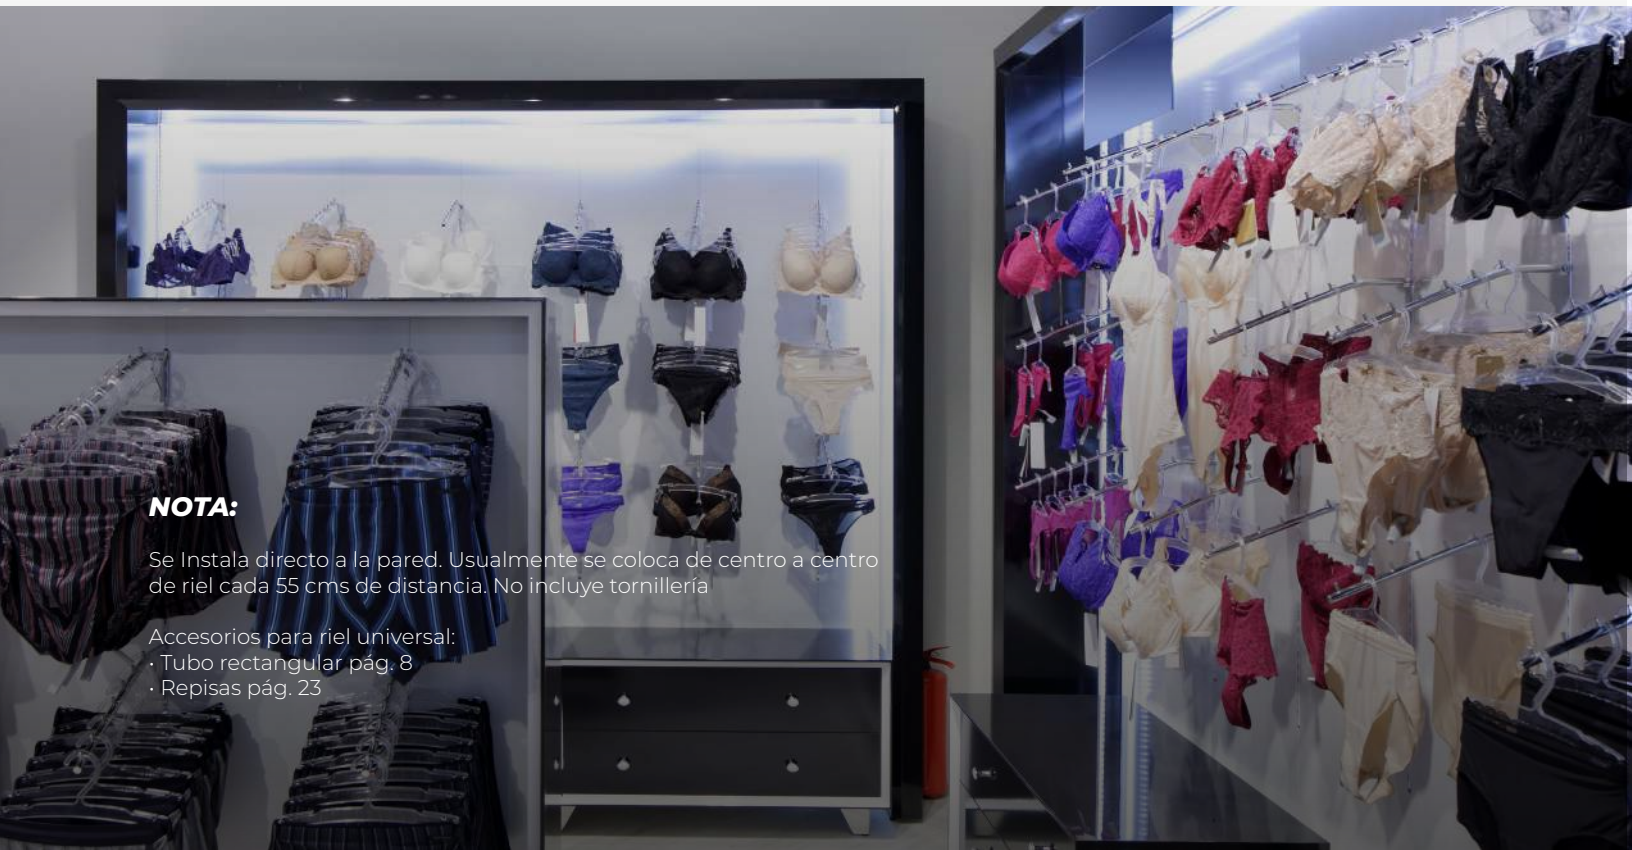

NOTA:

Se instala directo a la pared. Usualmente se coloca de centro a centro de riel cada 55 cms de distancia. No incluye tornillería

Accesorios para riel universal:

- Tubo rectangular pág. 8
- Repisas pág. 23