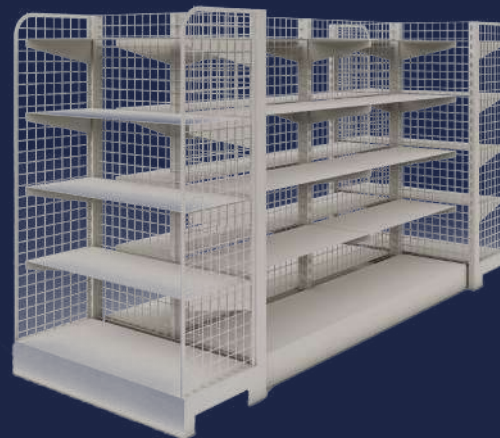

KGEM416
Kubica Estante metálico
122x40 cm almendra

Góndolas Prime y rejilla

GÓNDOLAS PRIME
Prime Estante Melamina
Alturas de 160cm, 180cm y 213cm

GÓNDOLAS DE REJILLA
Rejilla Estante Metálico
Alturas de 160cm, 180cm y 220cm