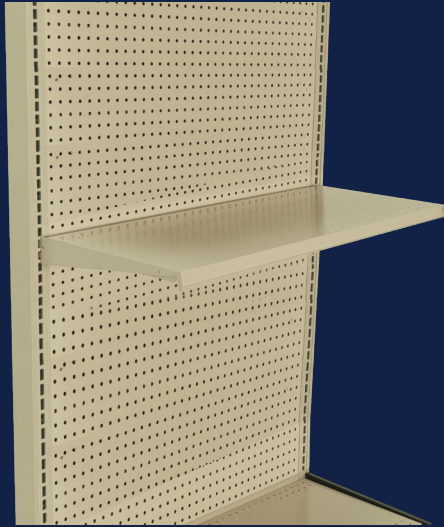

Góndolas Kubica

KGEM316
Kubica Estante metálico
92x40cm almendra