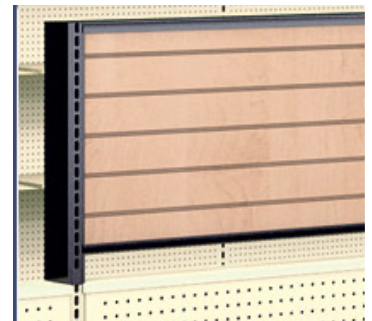

ENST316 Estante 122cm x 92 cm

ENST416 Estante 122cm x 40 cm

HS1252

G retenedor metálico

122 cm x 2.5 cm

GEX*

G extensión de góndola inicial 122

x 30 cm, G extensión de góndola