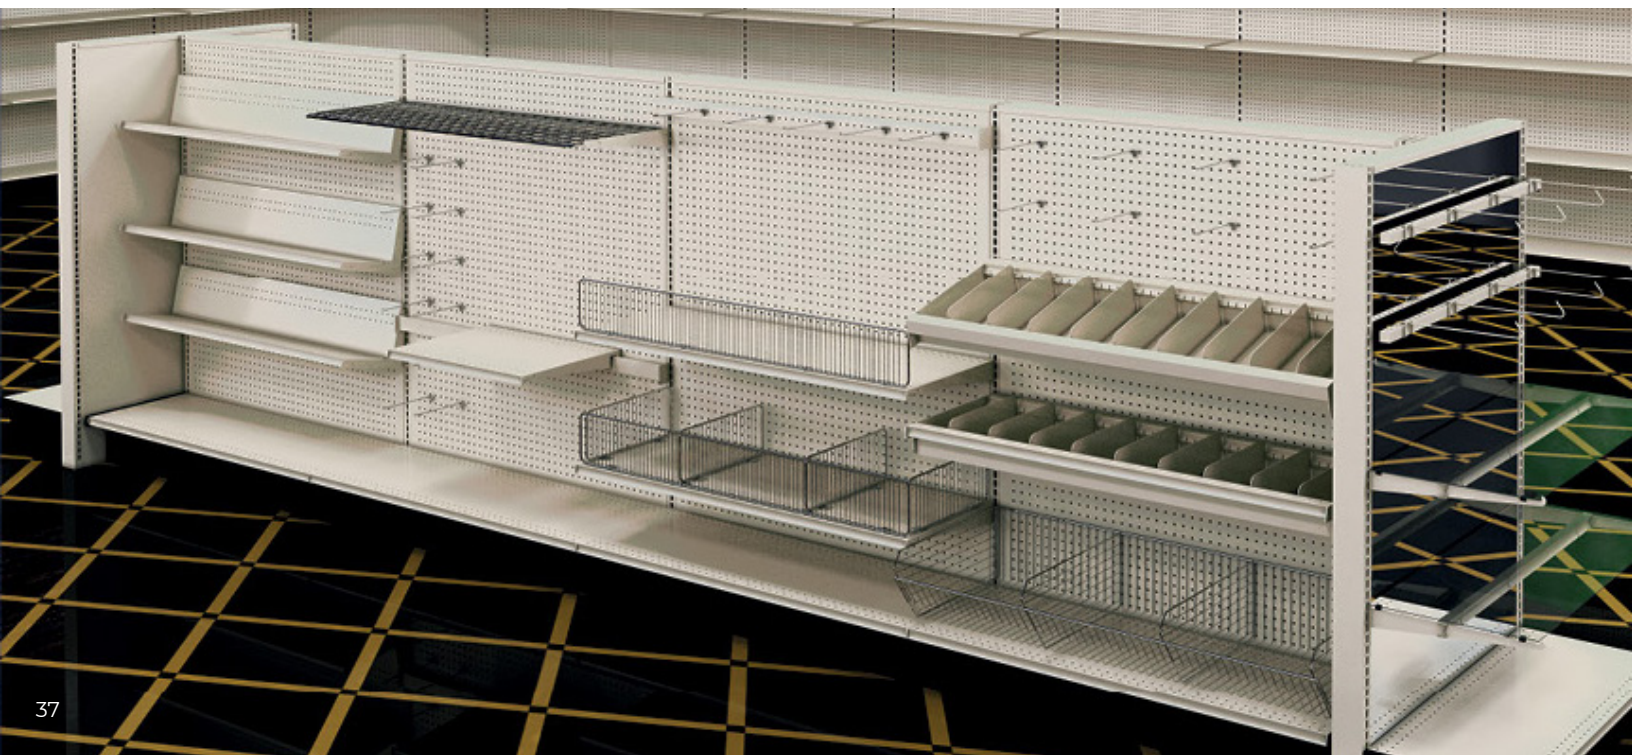

GEX*

G extensión de góndola inicial 122

x 30 cm, G extensión de góndola

compañera 122 cm x 30 cm