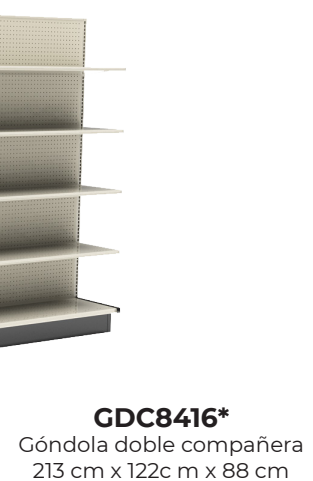

Góndolas Lozier

Nota: Las góndolas incluyen únicamente el estante base, los demás estantes se venden por separado.