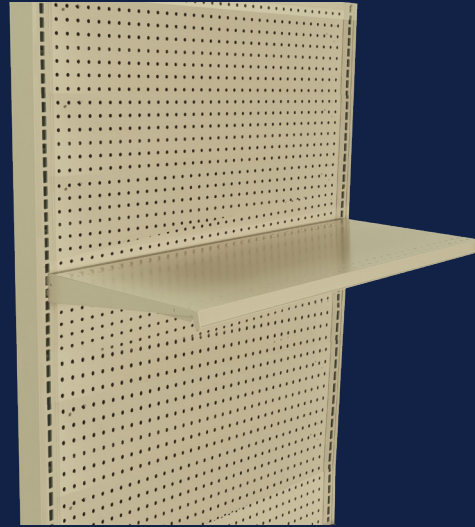

KGEM416
Kubica Estante metálico
122x40 cm almendra