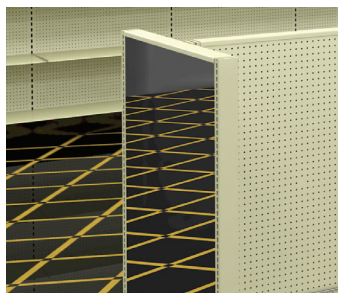

Accesorios Góndolas Lozier

FES*

G fondo en espejo para góndola 92 cm largo
FES354 152 cm alto