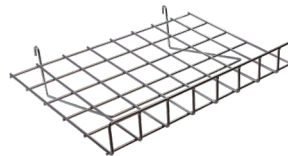

6504*
Rejilla estante cromo, blanco y negro.