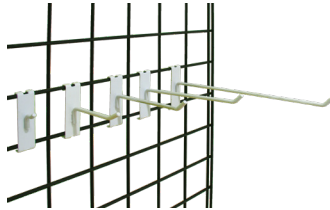

6025*: Rejilla metálica 60 cm ancho x 150 cm alto

6026*: Rejilla metálica, 60 cm ancho x 180 cm alto

6027*: Rejilla metálica 60 cm ancho x 210 cm alto

6212 *
Gw gancho 6212-1 / 2.5 cm -
6212-4 / 10 cm - 6212-6 / 15 cm
6212-9 / 22.5 cm - 6212-12 / 30 cm