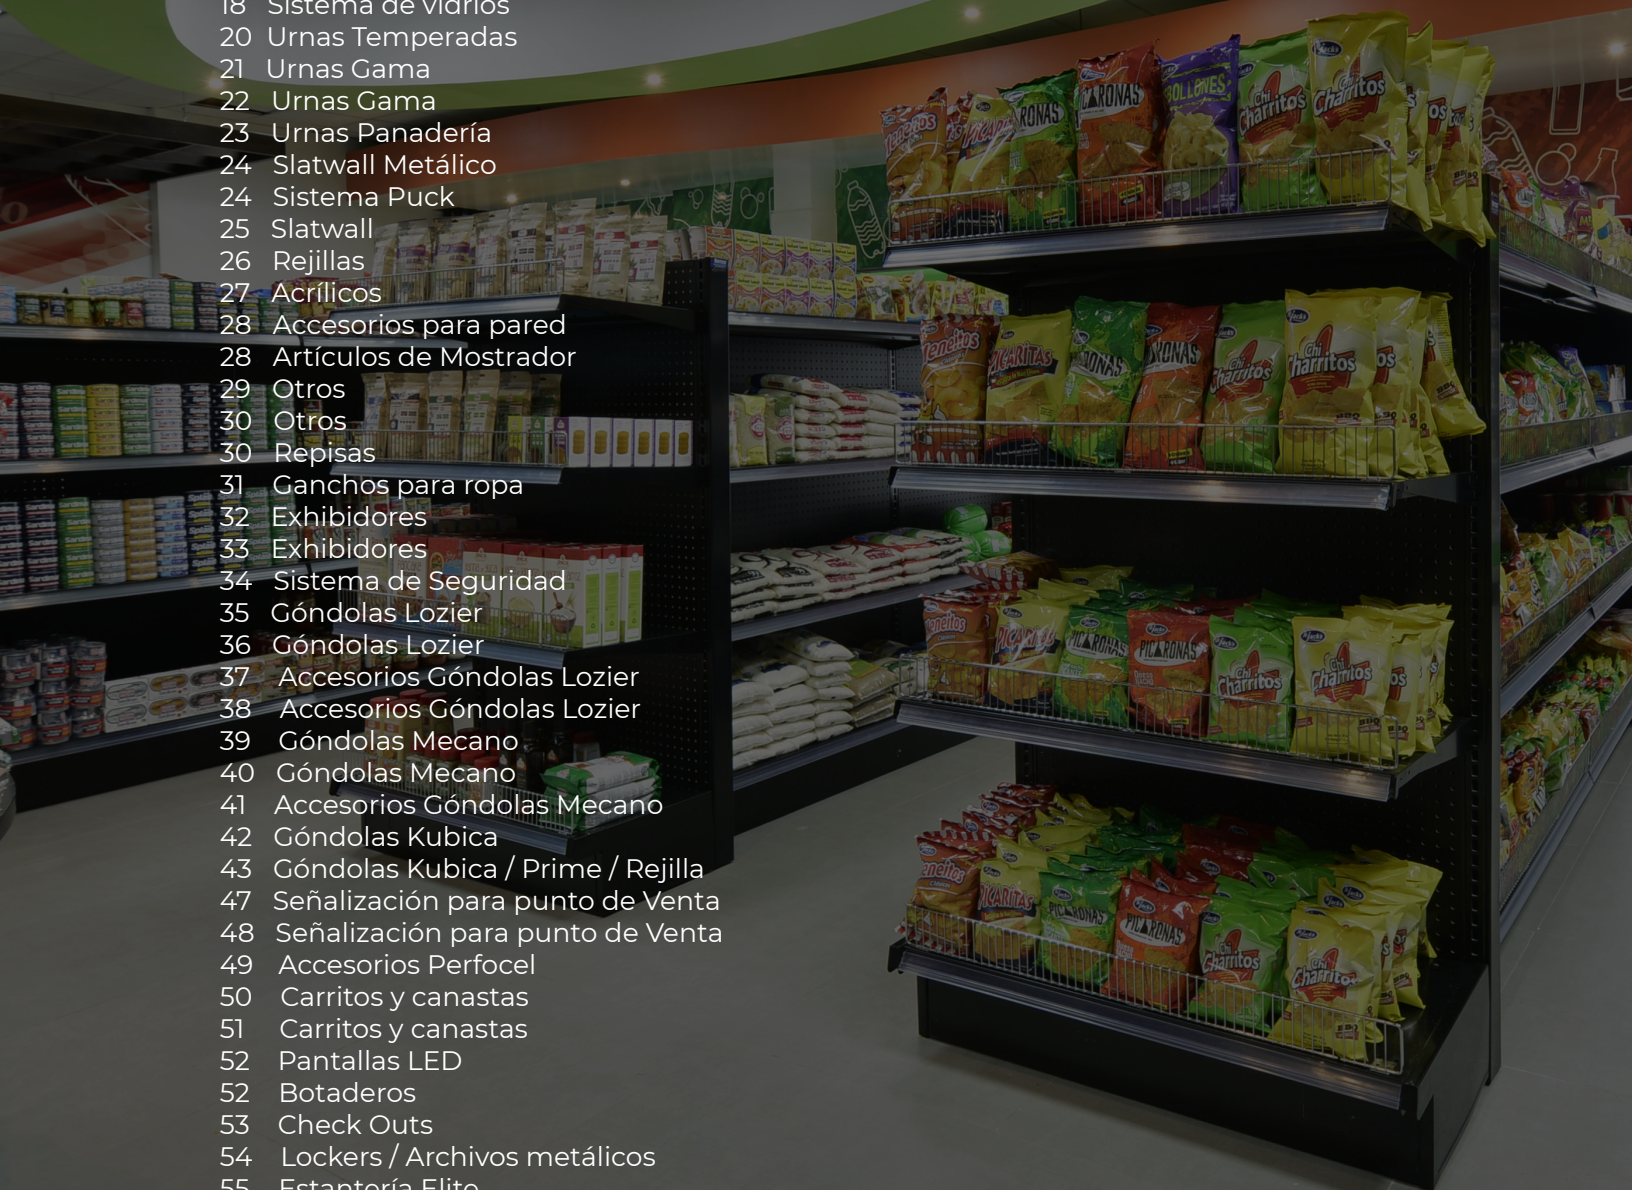

SINPE:

8365 - 1212

Índice

- 4 Serie Dalí
- 5 Serie Tecnis
- 6 Serie Queen
- 7 Mesas de Exhibición
- 8 Accesorios
- 9 Fashion Wall
- 9 Tubo Rectangular
- 10 Riel Quantum
- 11 Riel Universal
- 12 Maniqués
- 17 Siluetas
- 18 Sistema de vidrios
- 20 Urnas Temperadas
- 21 Urnas Gama
- 22 Urnas Gama
- 23 Urnas Panadería
- 24 Slatwall Metálico
- 24 Sistema Puck
- 25 Slatwall
- 26 Rejillas
- 27 Acrílicos
- 28 Accesorios para pared
- 28 Artículos de Mostrador
- 29 Otros
- 30 Otros
- 30 Repisas
- 31 Ganchos para ropa
- 32 Exhibidores
- 33 Exhibidores
- 34 Sistema de Seguridad
- 35 Góndolas Lozier
- 36 Góndolas Lozier
- 37 Accesorios Góndolas Lozier
- 38 Accesorios Góndolas Lozier
- 39 Góndolas Mecano
- 40 Góndolas Mecano
- 41 Accesorios Góndolas Mecano
- 42 Góndolas Kubica
- 43 Góndolas Kubica / Prime / Rejilla
- 47 Señalización para punto de Venta
- 48 Señalización para punto de Venta
- 49 Accesorios Perfocel
- 50 Carritos y canastas
- 51 Carritos y canastas
- 52 Pantallas LED
- 52 Botaderos
- 53 Check Outs
- 54 Lockers / Archivos metálicos
- 55 Estantería Elite
- 56 Estantería Flex
- 57 Light Rack
- 58 Medium Rack
- 59 MegaRack