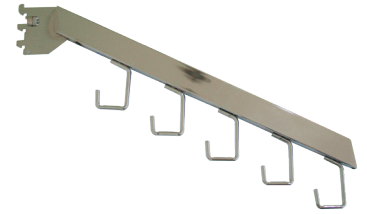

2930-C12

Q soporte para tubo rectangular quantum color cromo, 30 cm

2930-C3:

Q soporte para tubo rectangular quantum color cromo, 7 cm

743-16:

Q Escuadra 40 cm ajustable quantum

NOTA:

El riel oculto o expuesto se instala directo a la pared. No incluye tornillería

Accesorios para riel quantum:

- Tubo rectangular pág. 8

RR/7B-SC:

Q Cascada Cubos Satin Chrome

Riel Universal

SS10/96

U riel universal expuesto, 244 cm alto x 1.5 cm ancho galvanizado (1/2" cada 1")

3401: U escuadra delgada 25 cm y 30 cm

3501: U escuadra delgada 35 cm y 40cm

3911-12

U cascada esfera 7 esferas (40 cm largo) color cromo

3912-12

U cascada gancho 5 ganchos color cromo

3930-12

U soporte para colgar tubo rectangular 30 cm CR

3930-4