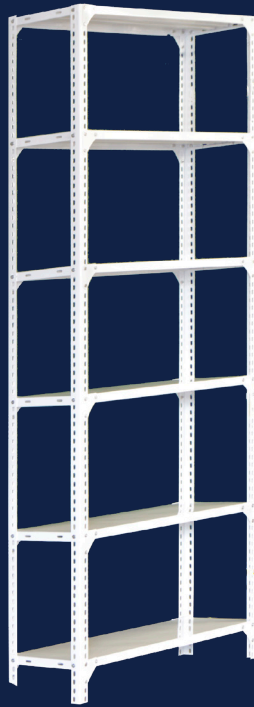

Light Rack

LRP213

LR Poste 213 cm Capacidad de carga total 400 kg

LRE9025

LR Estante 90 cm x 25 cm Capacidad de carga 50 kg

LRE6025

LR Estante 60 cm x 25 cm

LRE10045

LR Estante 100 cm x 45 cm

LRTRC

LR Triángulo Conector estante

LRTT

LR Tornillo y tuerca para conector (Unidad)