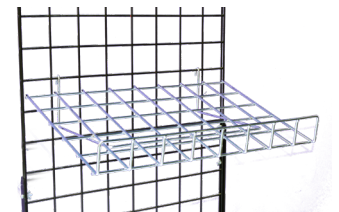

6505*
Gw rejilla estante inclinado