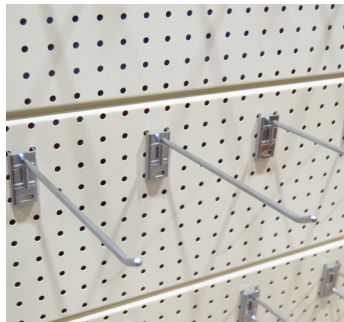

G2GP

G2 gancho sencillo panel perforado
S6 15 cm
S8 20 cm
S10 25 cm