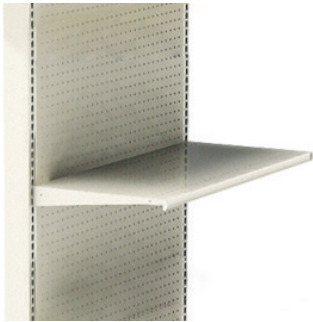

Accesorios Góndolas Lozier

ST*

G estante metálico

ST416: 122 x 40 cm

ST413: 122 x 30 cm

ST316: 92 x 40 cm

ST313: 92 x 30 cm

DLIC416N: G estante metálico
esquinero 63 cm de frente x
40cm de profundidad