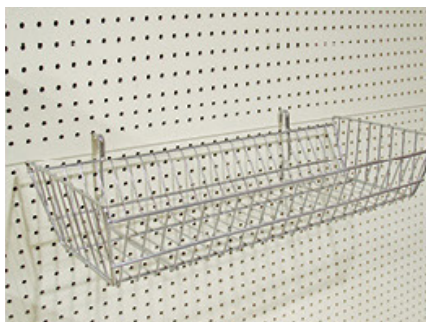

MLH#1-3

Plástico extra para perforado doble

PCBL

Lámina Perfocel
 122 cm x 244 cm blanco

LXBP*

G barra perforada almendra
 LXBP403 122 cm x 8 cm cromo
 LXBP303 92 cm x 8 cm cromo

26-298C

Canasta angosta G 60cm largo x 25cm
 ancho x 11cm profundidad,
 cromo SW-GW-PR