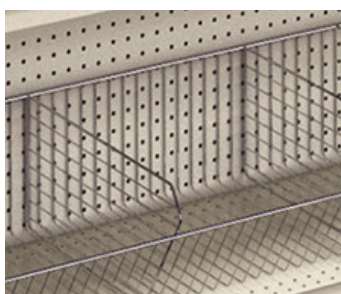

CWB16D

G división para canasta enrejillada 40 cm cromo