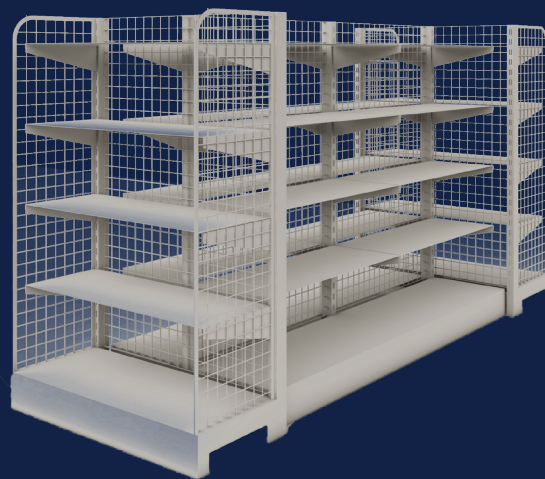

Góndolas Prime y rejilla

GÓNDOLAS PRIME
Prime Estante Melamina
Alturas de 160cm, 180cm y 213cm

GÓNDOLAS DE REJILLA
Rejilla Estante Metálico
Alturas de 160cm, 180cm y 220cm

Ferretería

Cambiá la exhibición de tus productos de forma segura, ordenada y moderna las distintas líneas de artículos ferreteros. Las góndolas le permiten una buena organización, un fácil acceso a la mercadería por parte del cliente, en un modelo de autoservicio en donde además podrá rotar, aumentar o disminuir el inventario exhibido.