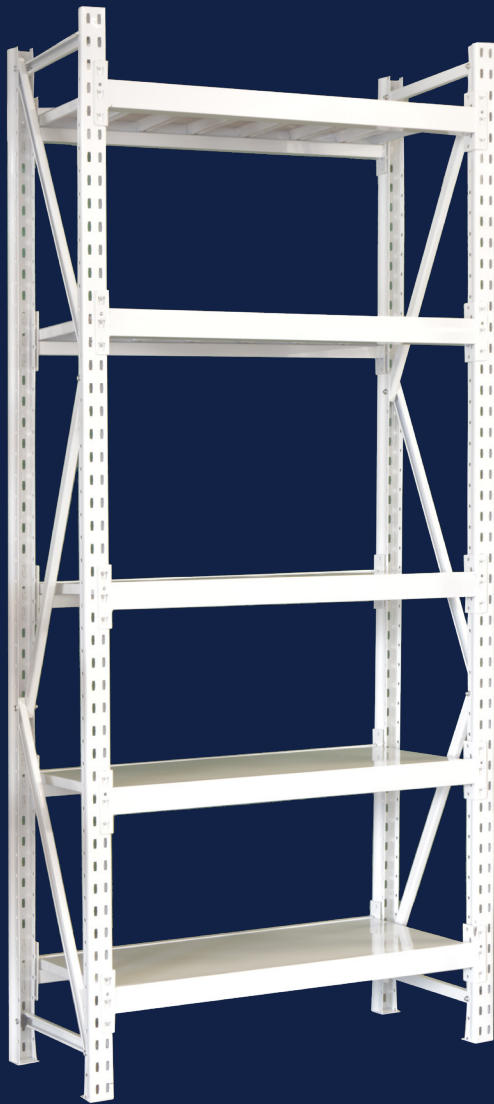

Medium Rack

MRM24045
MR Marco 240 x 45 cm