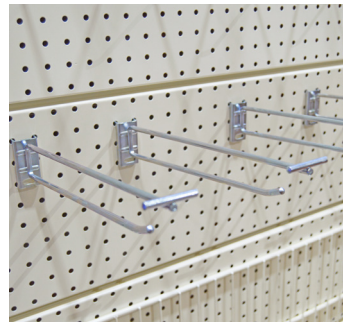

G2GPD12

G2 Gancho doble panel perforado 30 cm