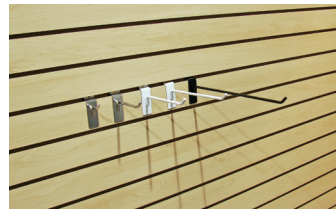

5212 *
Sw gancho medidas: 2.5, 10, 15, 20, 30 cm blanco, cromo y negro