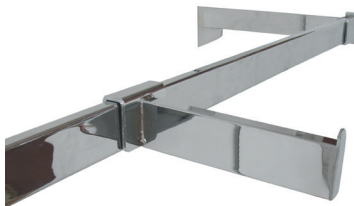

Fashion Wall

RFS501

U riel rectangular sin soportes, 215 cm alto

RFS502

U soporte para riel rectangular 40 cm

NOTA:

* No incluye tornillería
Instalar directamente a la pared.
Utilizar al menos dos soportes
por riel rectangular.

Accesorios para fashion wall:

- Tubo rectangular
- Repisas
- Maniqués

Tubo Rectangular

4500

Tubo rectangular color cromo
(sin tapas) 122 cm, 183 cm,
244 cm y 366 cm

4711-12

Cascada esferas 7
esferas, CR

4712-12

Cascada ganchos 5 ganchos, CR

4715-7BSC

Tr Cascada (7) Cubos Satín
Chrome

4710

Tr tubo recto, color cromo,
15 cm y 30 cm

4503

Tapa tubo rectangular

4700