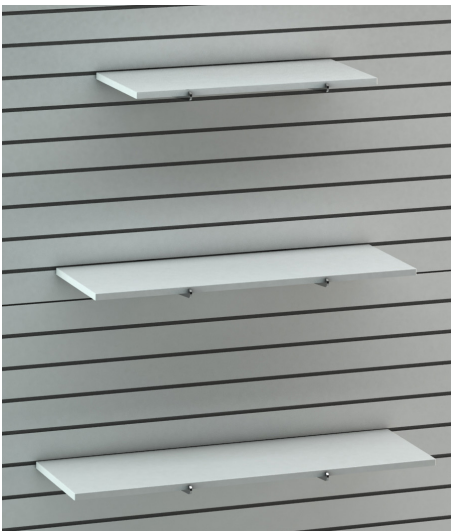

Repisas

R
Repisa melamina cantos chapeteados
25 x 60 cm - 30 x 60 cm - 35 x 60 cm
30 x 80 cm - 30 x 90 cm - 40 x 80 cm
color blanco