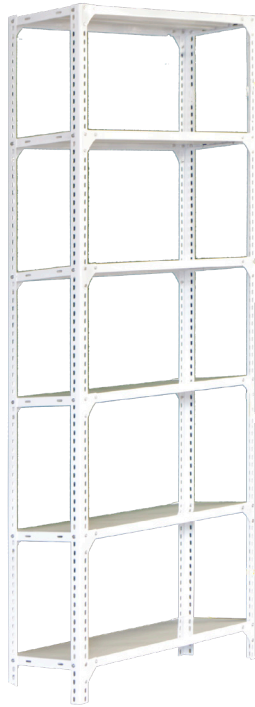

Light Rack

LRP213

LR Poste 213 cm Capacidad de carga total 400 kg

LRE9025

LR Estante 90 cm x 25 cm Capacidad de carga 50 kg

LRE6025

LR Estante 60 cm x 25 cm

LRE10045

LR Estante 100 cm x 45 cm

LRTRC

LR Triángulo Conector estante

LRTT

LR Tornillo y tuerca para conector (Unidad)