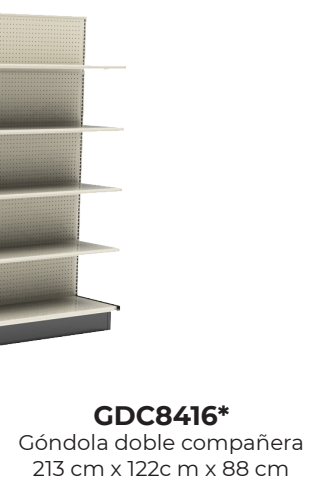

Góndolas Lozier

Nota: Las góndolas incluyen únicamente el estante base, los demás estantes se venden por separado.