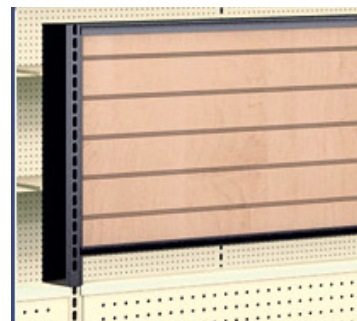

ENST316 Estante 122cm x 92 cm

ENST416 Estante 122cm x 40 cm

HS1252

G retenedor metálico

122 cm x 2.5 cm

GEX*

G extensión de góndola inicial 122

x 30 cm, G extensión de góndola