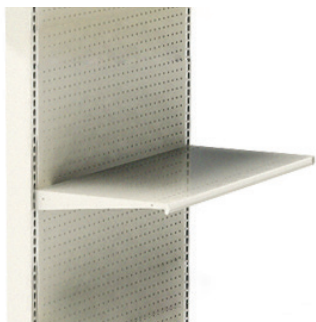

Accesorios Góndolas Lozier

ST*

G estante metálico

ST416: 122 x 40 cm

ST413: 122 x 30 cm

ST316: 92 x 40 cm

ST313: 92 x 30 cm

DLIC416N: G estante metálico
esquinero 63 cm de frente x
40cm de profundidad