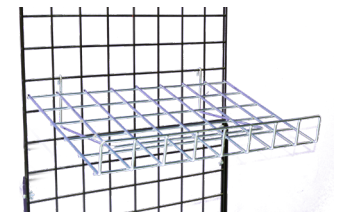

6505*
Gw rejilla estante inclinado