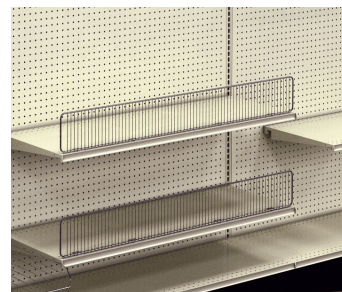

BIN12DP

G división 30 cm para canasta

LXBP*

G barra perforada almendra
LXBP303 92 cm largo
LXBP403 122 cm largo

Gancho Perforado

LB4: 10 cm
LB6: 15 cm
MB8: 20 cm
MB12: 20 cm

FSF

G baranda metálica cromada
FSF33: 8 cm alto x 92 cm largo
FSF46: 15 cm alto x 122 cm largo
WF43 8cm alto x 122 cm largo