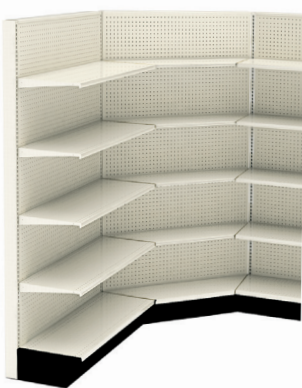

GPEC8416*
Góndola de pared compañera esquinera
213 cm x 126 cm x 47 cm frente esquinero
64 cm