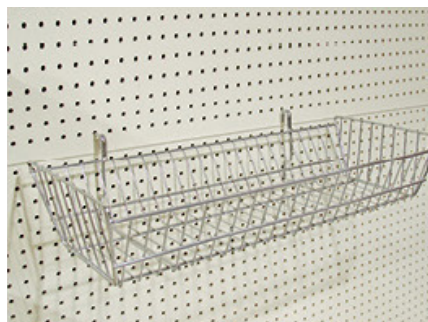

MLH#1-3

Plástico extra para perforado doble

PCBL

Lámina Perfocel
122 cm x 244 cm blanco

LXBP*

G barra perforada almendra
LXBP403 122 cm x 8 cm cromo
LXBP303 92 cm x 8 cm cromo

26-298C

Canasta angosta G 60cm largo x 25cm ancho x 11cm profundidad, cromo SW-GW-PR