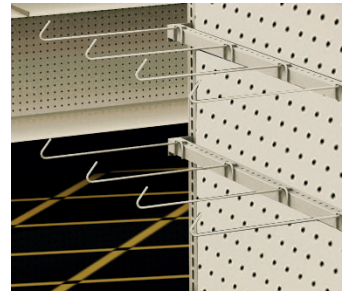

compañera 122 cm x 30 cm

Accesorios Góndolas Lozier

FES*

G fondo en espejo para góndola 92 cm largo
FES354 152 cm alto

CXT41

G barra portagancho 122 cm largo

HD

G gancho para barra
HD13 33cm largo
HD16 40cm largo