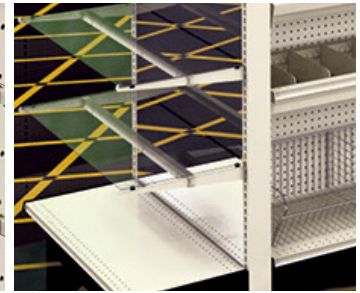

compañera 122 cm x 30 cm

Accesorios Góndolas Lozier

FES*

G fondo en espejo para góndola 92 cm largo
FES354 152 cm alto

CXT41

G barra portagancho 122 cm largo

HD

G gancho para barra
HD13 33cm largo
HD16 40cm largo