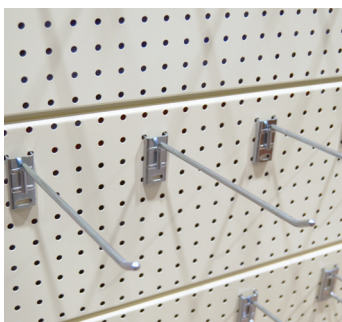

G2GP

G2 gancho sencillo panel perforado
S6 15 cm
S8 20 cm
S10 25 cm