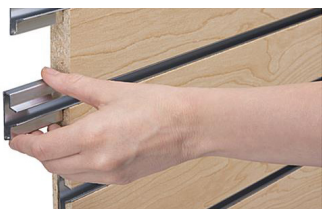

REAL*

Refuerzo de aluminio