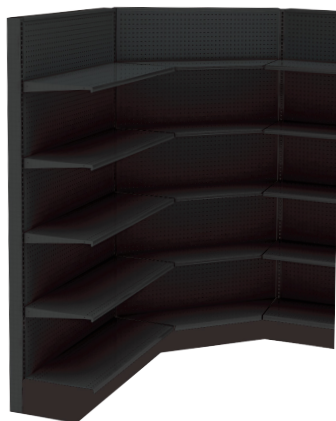

GCA8416NGR

Cabecera de góndola color negro
213 cm x 97 cm x 47 cm

GDI8416NGR

Góndola color negro doble inicial
213 cm x 122 cm x 88 cm

GDC8416NGR

Góndola color negro doble compañera
213 cm x 122 cm x 88 cm