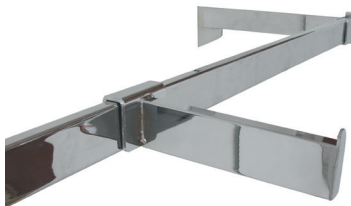

Fashion Wall

RFS501

U riel rectangular sin soportes, 215 cm alto

RFS502

U soporte para riel rectangular 40 cm

NOTA:

* No incluye tornillería
Instalar directamente a la pared.
Utilizar al menos dos soportes
por riel rectangular.

Accesorios para fashion wall:

- Tubo rectangular
- Repisas
- Maniqués

Tubo Rectangular

4500

Tubo rectangular color cromo
(sin tapas) 122 cm, 183 cm,
244 cm y 366 cm

4711-12

Cascada esferas 7
esferas, CR

4712-12

Cascada ganchos 5 ganchos, CR

4715-7BSC

Tr Cascada (7) Cubos Satín
Chrome

4710

Tr tubo recto, color cromo,
15 cm y 30 cm

4503

Tapa tubo rectangular

4700