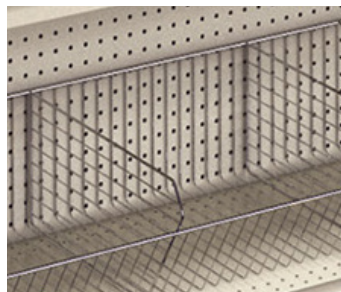

CWB16D

G división para canasta enrejillada 40 cm cromo