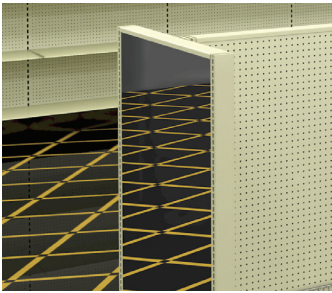

Accesorios Góndolas Lozier

FES*

G fondo en espejo para góndola 92 cm largo
FES354 152 cm alto