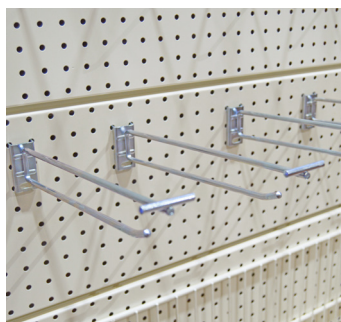

G2GPD12

G2 Gancho doble panel perforado 30 cm