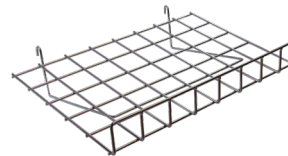

6504*
Rejilla estante cromo, blanco y
negro.